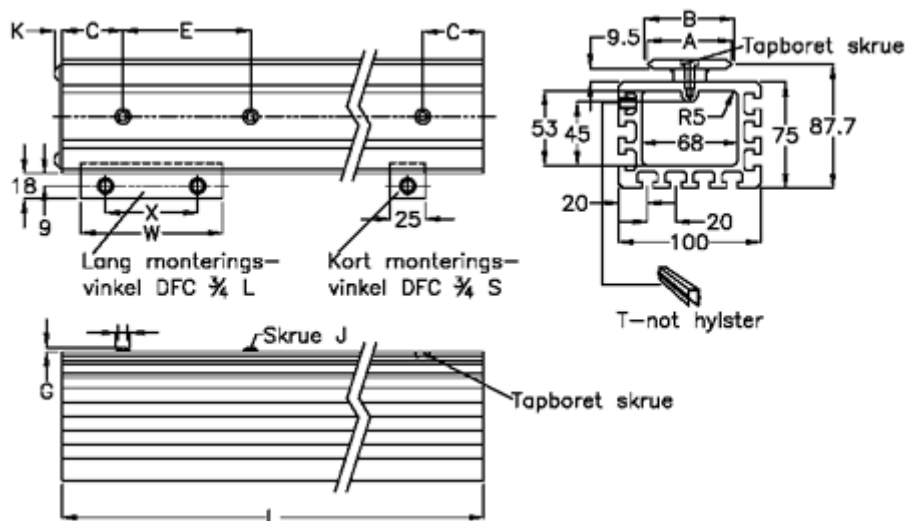

Varenummer: 0571319761

Beskrivelse: Hepco GV3 bjælkeskinne SB M 44 L1976 P1

Mål

A	= 44	K	= 5.5
B	= 44.81	Kort monteringsvinkel	= DFC4L
C	= 43	L	= 1976
E	= 90	Lang monteringsvinkel	= DFC4S
For leje	= AU 44 34	Præcisionstype	= P1
G	= 3.3	vægt kg/1000	= 10.0
H	= 10.5	W	= 100
J	= M6	x	= 65